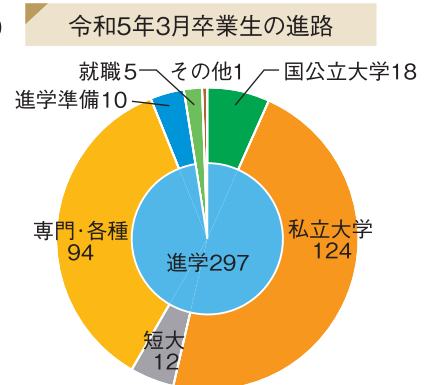

主な就職先(令和5年3月卒)

横浜税関 (株)ブルボン (株)APA

新潟県立新潟西高等学校

〒950-2157
新潟市西区内野西が丘3丁目24番1号
TEL 025-262-1561
FAX 025-261-3902
URL <http://www.niigatani-h.nein.ed.jp/>